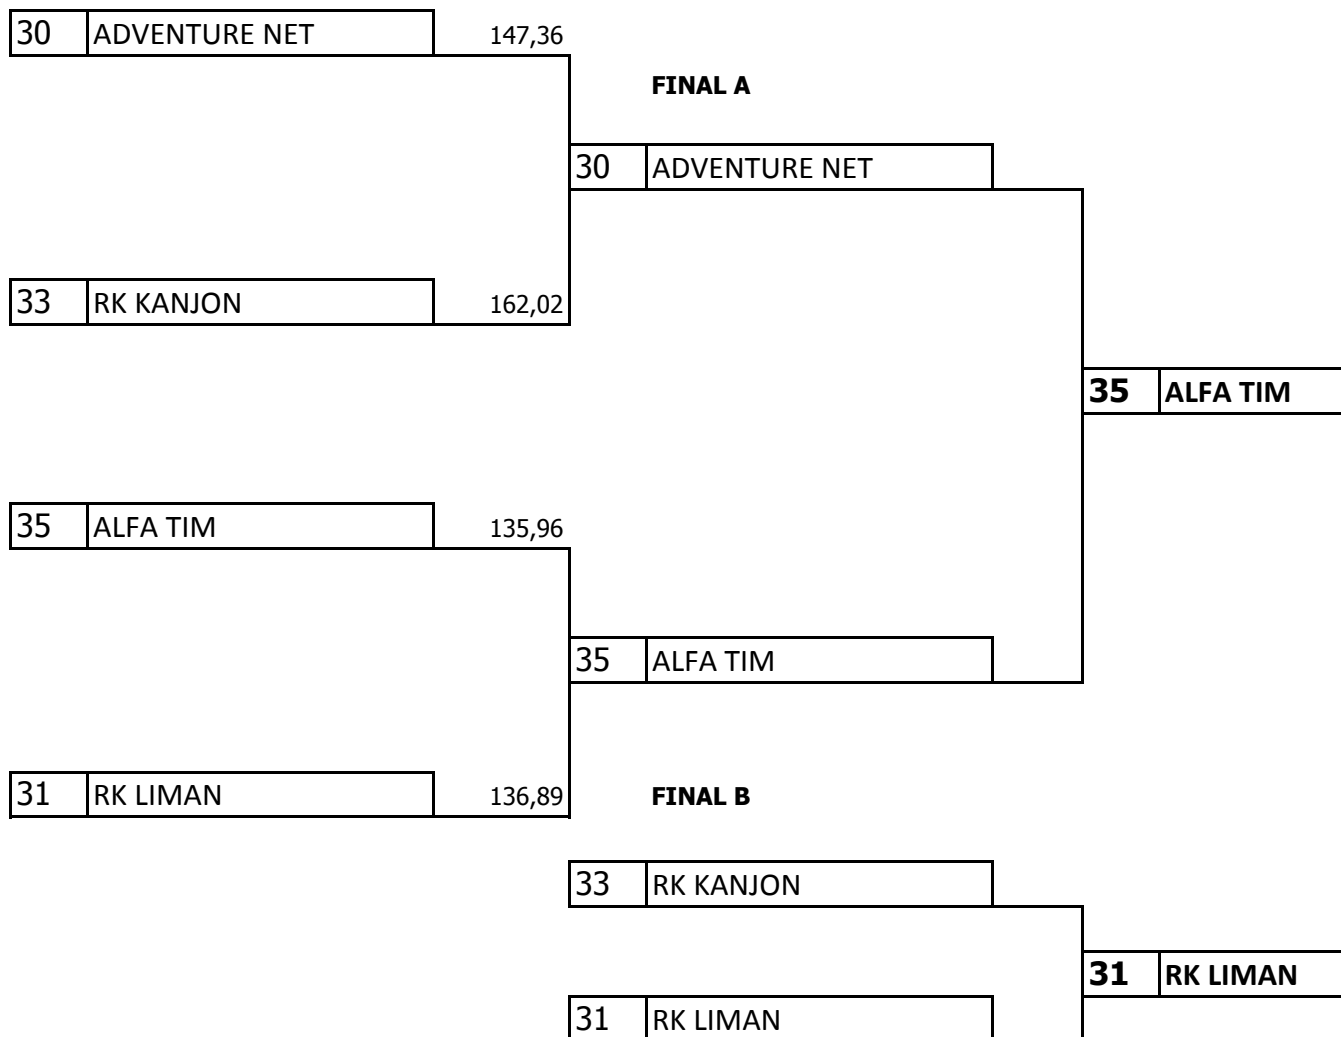

Rafting European Cup

Slunj, 16.-18.04.2010.

SPRINT

MEN

Rank	St. No	Team	Nationality	Time	Difference		Points
					time	%	
1	6	KANYON RAFT TEAM	HUN	109,19	0,00	0,00	100
2	2	KKRK DELTA SPORT	CRO	110,56	1,37	1,25	88
3	17	CETINA PIRATI	CRO	110,79	1,60	1,47	79
4	1	KKK VRBAS	BIH	111,70	2,51	2,30	72
5	8	CETINA RAFT-SLIME	CRO	112,83	3,64	3,33	69
6	19	CETINA eI TSUNAMI	CRO	114,43	5,24	4,80	66
7	11	RT VIDRA	CRO	116,70	7,51	6,88	63
8	14	ADVENTURE NET	BUL	117,04	7,85	7,19	60
9	16	RK MARIBOR	SLO	117,30	8,11	7,43	57
10	15	RK KANJON	BIH	117,74	8,55	7,83	54
11	20	KKRK ZADVARJE	CRO	120,00	10,81	9,90	51
12	21	RK SOKO	MNE	121,76	12,57	11,51	48
13	10	RK 4 RIJEKE	CRO	121,91	12,72	11,65	45
14	12	KKK ZEMUN	SRB	123,90	14,71	13,47	42
15	3	RK ADRENALIN	SRB	124,78	15,59	14,28	39
16	4	MATIS WHITE WATER	CRO	126,95	17,76	16,27	36
17	18	ALFA TIM	SRB	128,28	19,09	17,48	33
18	5	KES BEOGRAD	SRB	136,67	27,48	25,17	30
19	7	CETINA RAFT 2	CRO	136,82	27,63	25,30	28
20	13	RIJECNI JAHACI	CRO	139,98	30,79	28,20	26
21	9	RT VIDRA 2	CRO	151,08	41,89	38,36	24

WOMEN

Rank	St. No	Team	Nationality	Time	Difference		Points
					time	%	
1	35	ALFA TIM	SRB	127,50	0,00	0,00	100
2	30	ADVENTURE NET	BUL	129,02	1,52	1,19	88
3	31	RK LIMAN	SRB	132,08	4,58	3,59	79
4	33	RK KANJON	BIH	140,37	12,87	10,09	72
5	34	KKK VIDRA	CRO	152,00	24,50	19,22	69
6	32	RK ADRENALIN	SRB	171,50	44,00	34,51	66

Rafting European Cup

Slunj, 16.-18.04.2010.

HEAD TO HEAD

WOMEN

Rafting European Cup

Slunj, 16.-18.04.2010.

RESULTS - HEAD TO HEAD

MEN

WOMEN

Rank	St. No	Team	Nationality	Points
6	35	ALFA TIM	SRB	200
1	30	ADVENTURE NET	BUL	176
2	31	RK LIMAN	SRB	158
4	33	RK KANJON	BIH	144
5	34	KKK VIDRA	CRO	138
3	32	RK ADRENALIN	SRB	132

Rafting European Cup